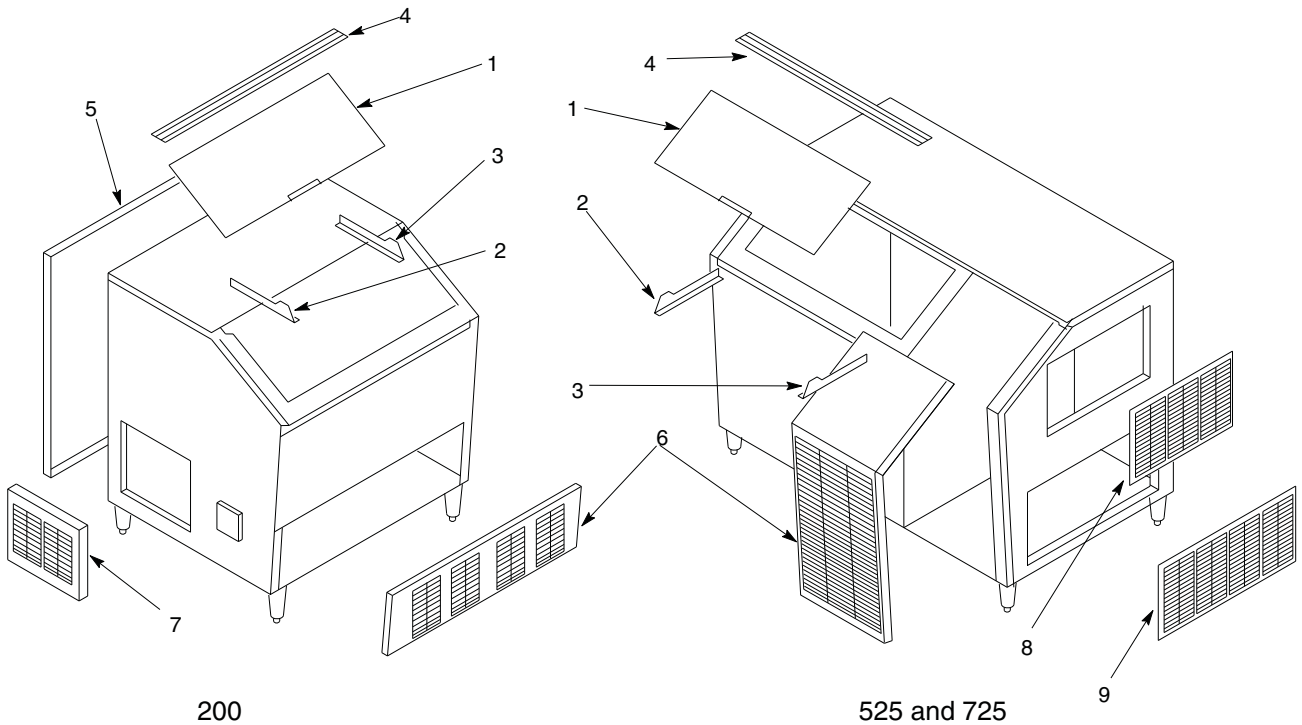

FIGURE 1. Exploded View

PARTS LIST

Item No.	Description	200	525	725
1	Compressor (115V 60HZ)	162964053	162964011	162964011
	Compressor (220V 50HZ)	162964054	162964038	-----
2	Pad, Masonite	09115	36310	36310
3	Hold-Down, Evaporator	163277001	163277002	163277002
4	Evaporator	01501	41100	41100
5	O-Ring	00122	03120	03120
6	Auger	04062	03796	03796
7	Shell, Evaporator	01508	09182	09182
8	Gasket, Evaporator Shell	01916	08666	08666
9	Washer, Thrust	08043	8043	08043
10	Plate, Gearmotor Mounting	04060	03163	03163
11	Chute, Inclined Ice	166046000	08720	08720
12	Gearmotor (Von Weiss; 115V 60HZ)	164826001	164826001	164826001
	Gearmotor (Von Weiss; 220V 50HZ)	164826002	164826002	-----
13	Condenser	02908	25446	25446
14	Shroud, Condenser	161890013	36074	36074
15	Blade, Condenser Fan	165595008	25578	25578
16	Motor, Condenser Fan (115V 60HZ)	23526	25242	25242
	Motor, Condenser Fan (220V 50HZ)	23645	300835000	-----
17	Bracket, Condenser Fan Motor	00260	36075	36075
18	Drier	166184001	166184001	166184001
19	Thermostat, Bin	09570	09570	09570
20	Relay, Gearmotor Start (Von Weiss; 115V 60HZ)	161627001	161627001	161627001
	Relay, Gearmotor Start (Von Weiss; 220V 50HZ)	161627002	161627002	-----
21	Control, High Pressure	165677006	165677006	165677006
22	Control, Fan Switch	165677005	165677005	165677005
23	Float Tank, Complete	21789	21789	21789
24	Float Valve Only	21924	21924	21924
25	Thermowell	20773	29541	29541
26	Relay, Power (115V 60HZ)	164884002	164884002	164884002
	Relay, Power (220V 50HZ)	40713	40713	-----
27	Clip, Delay Thermostat	-----	25871	25871
28	Valve, Automatic Expansion	161921004	161921004	161921004
29	Relay, Compressor Start (115V 60HZ)	161998016	161998008	161998008
	Relay, Compressor Start (220V 50HZ)	161998017	161998011	-----
30	Capacitor, Compressor Start (115V 60HZ)	161165015	161165007	161165007
	Capacitor, Compressor Start (220V 50HZ)	161165016	161165010	-----
31	Capacitor, Gearmotor Start (Von Weiss; 115V 60HZ)	161165000	161165000	161165000
	Capacitor, Gearmotor Start (Von Weiss; 220V 50HZ)	29519	29519	-----
32	Screw, Wing	00890	00890	00890
33	Switch, On-Off/Circuit Breaker (115V 60HZ)	166220001	166220001	166220001
	Switch, On-Off/Circuit Breaker (220V 50HZ)	166220000	166220000	-----
34	Disc, Centering	-----	20956	20956
35	Thermostat, Gearmotor Delay	-----	25864	25864
36	Valve, Refrigeration Service	162978003	162978003	162978003
37	Bushing, Auger Guide	02040	-----	-----